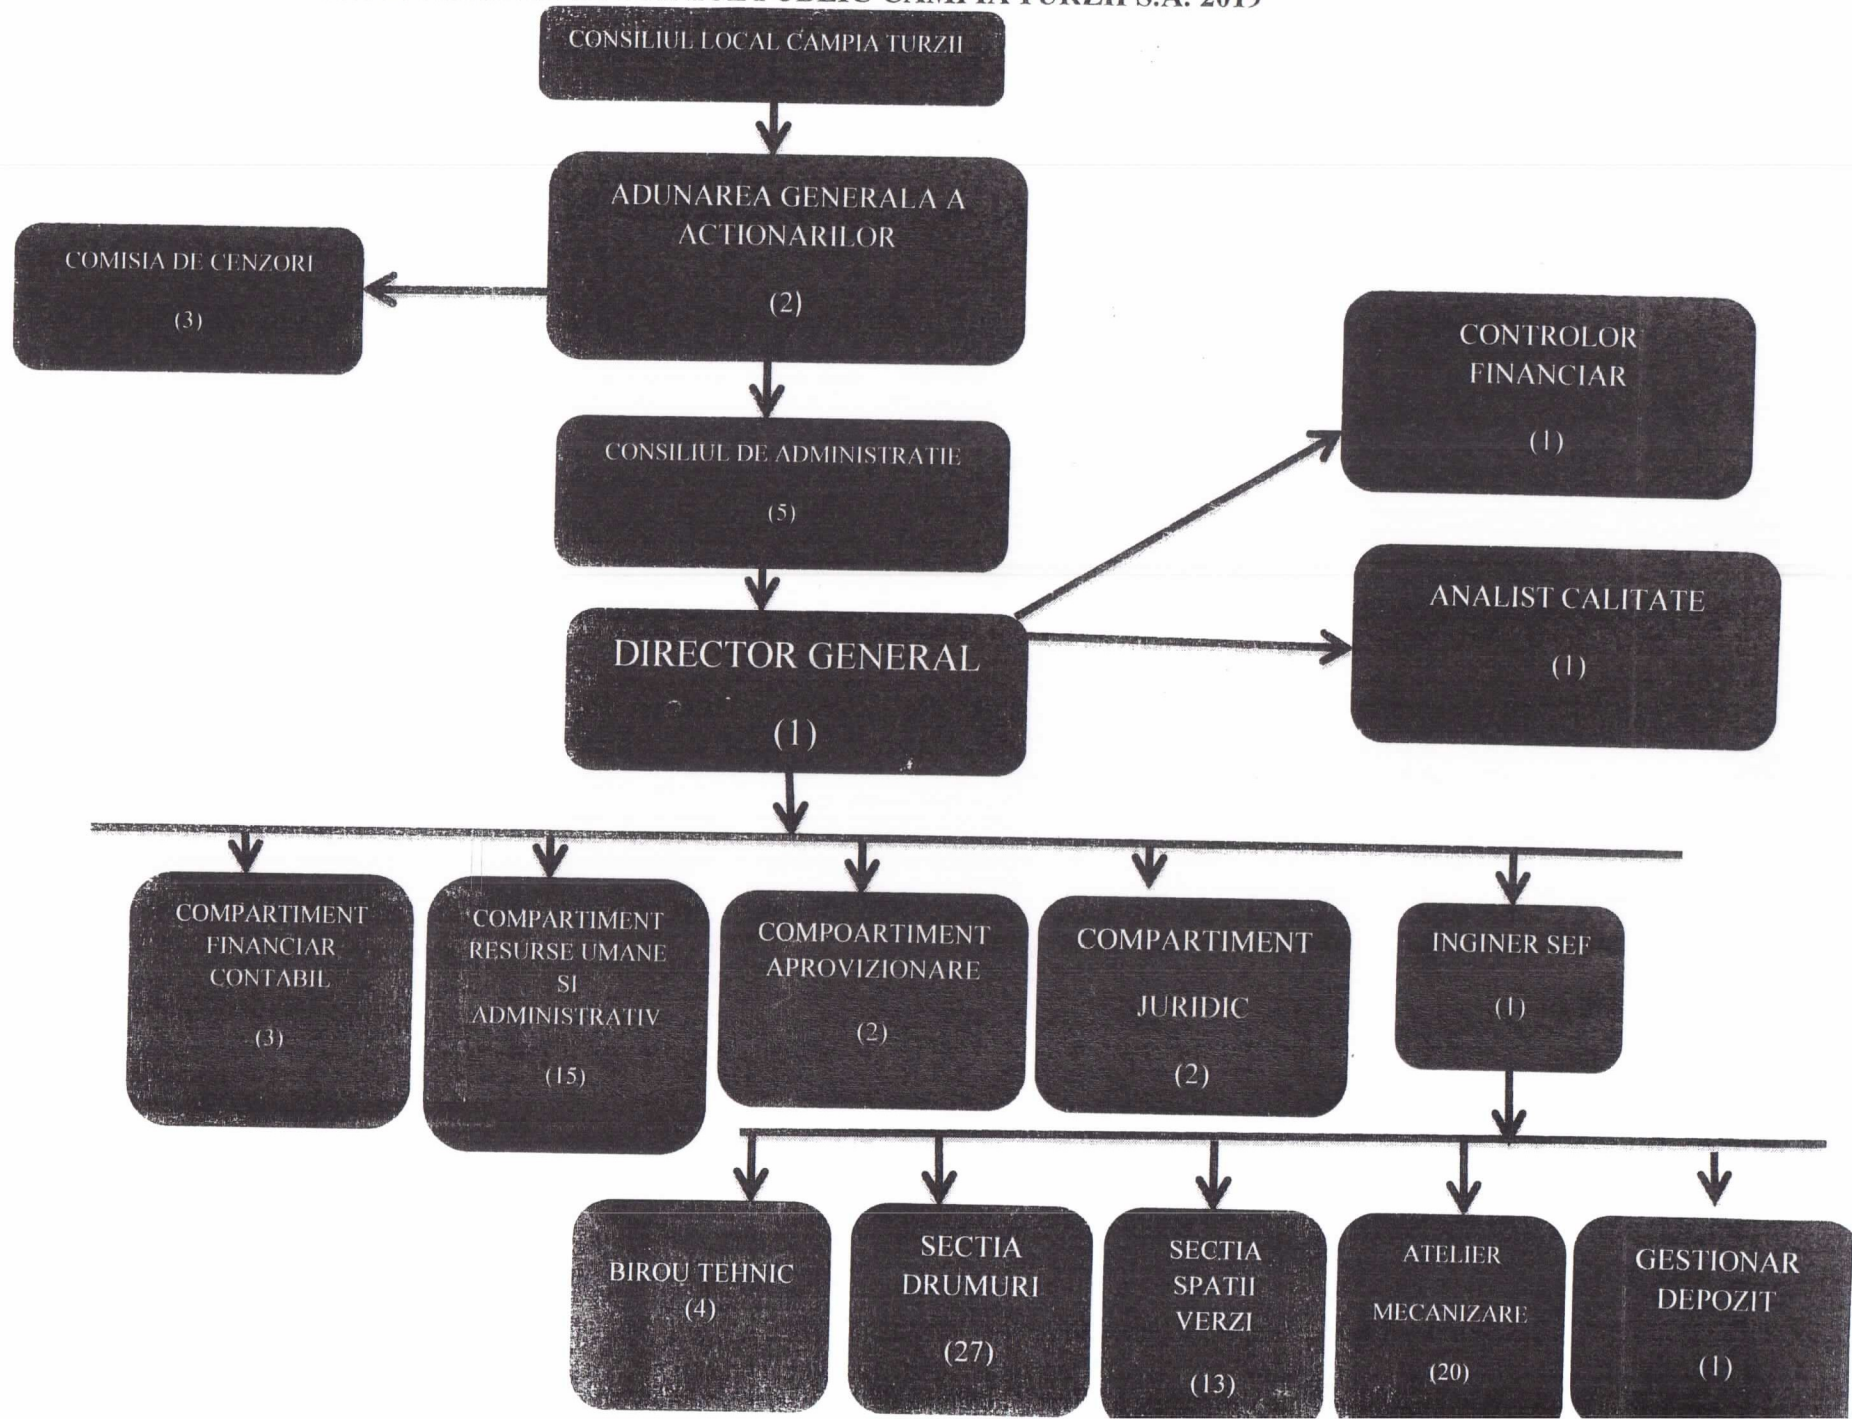

ORGANIGRAMA SC DOMENIUL PUBLIC CÂMPIA TURZII S.A. 2019